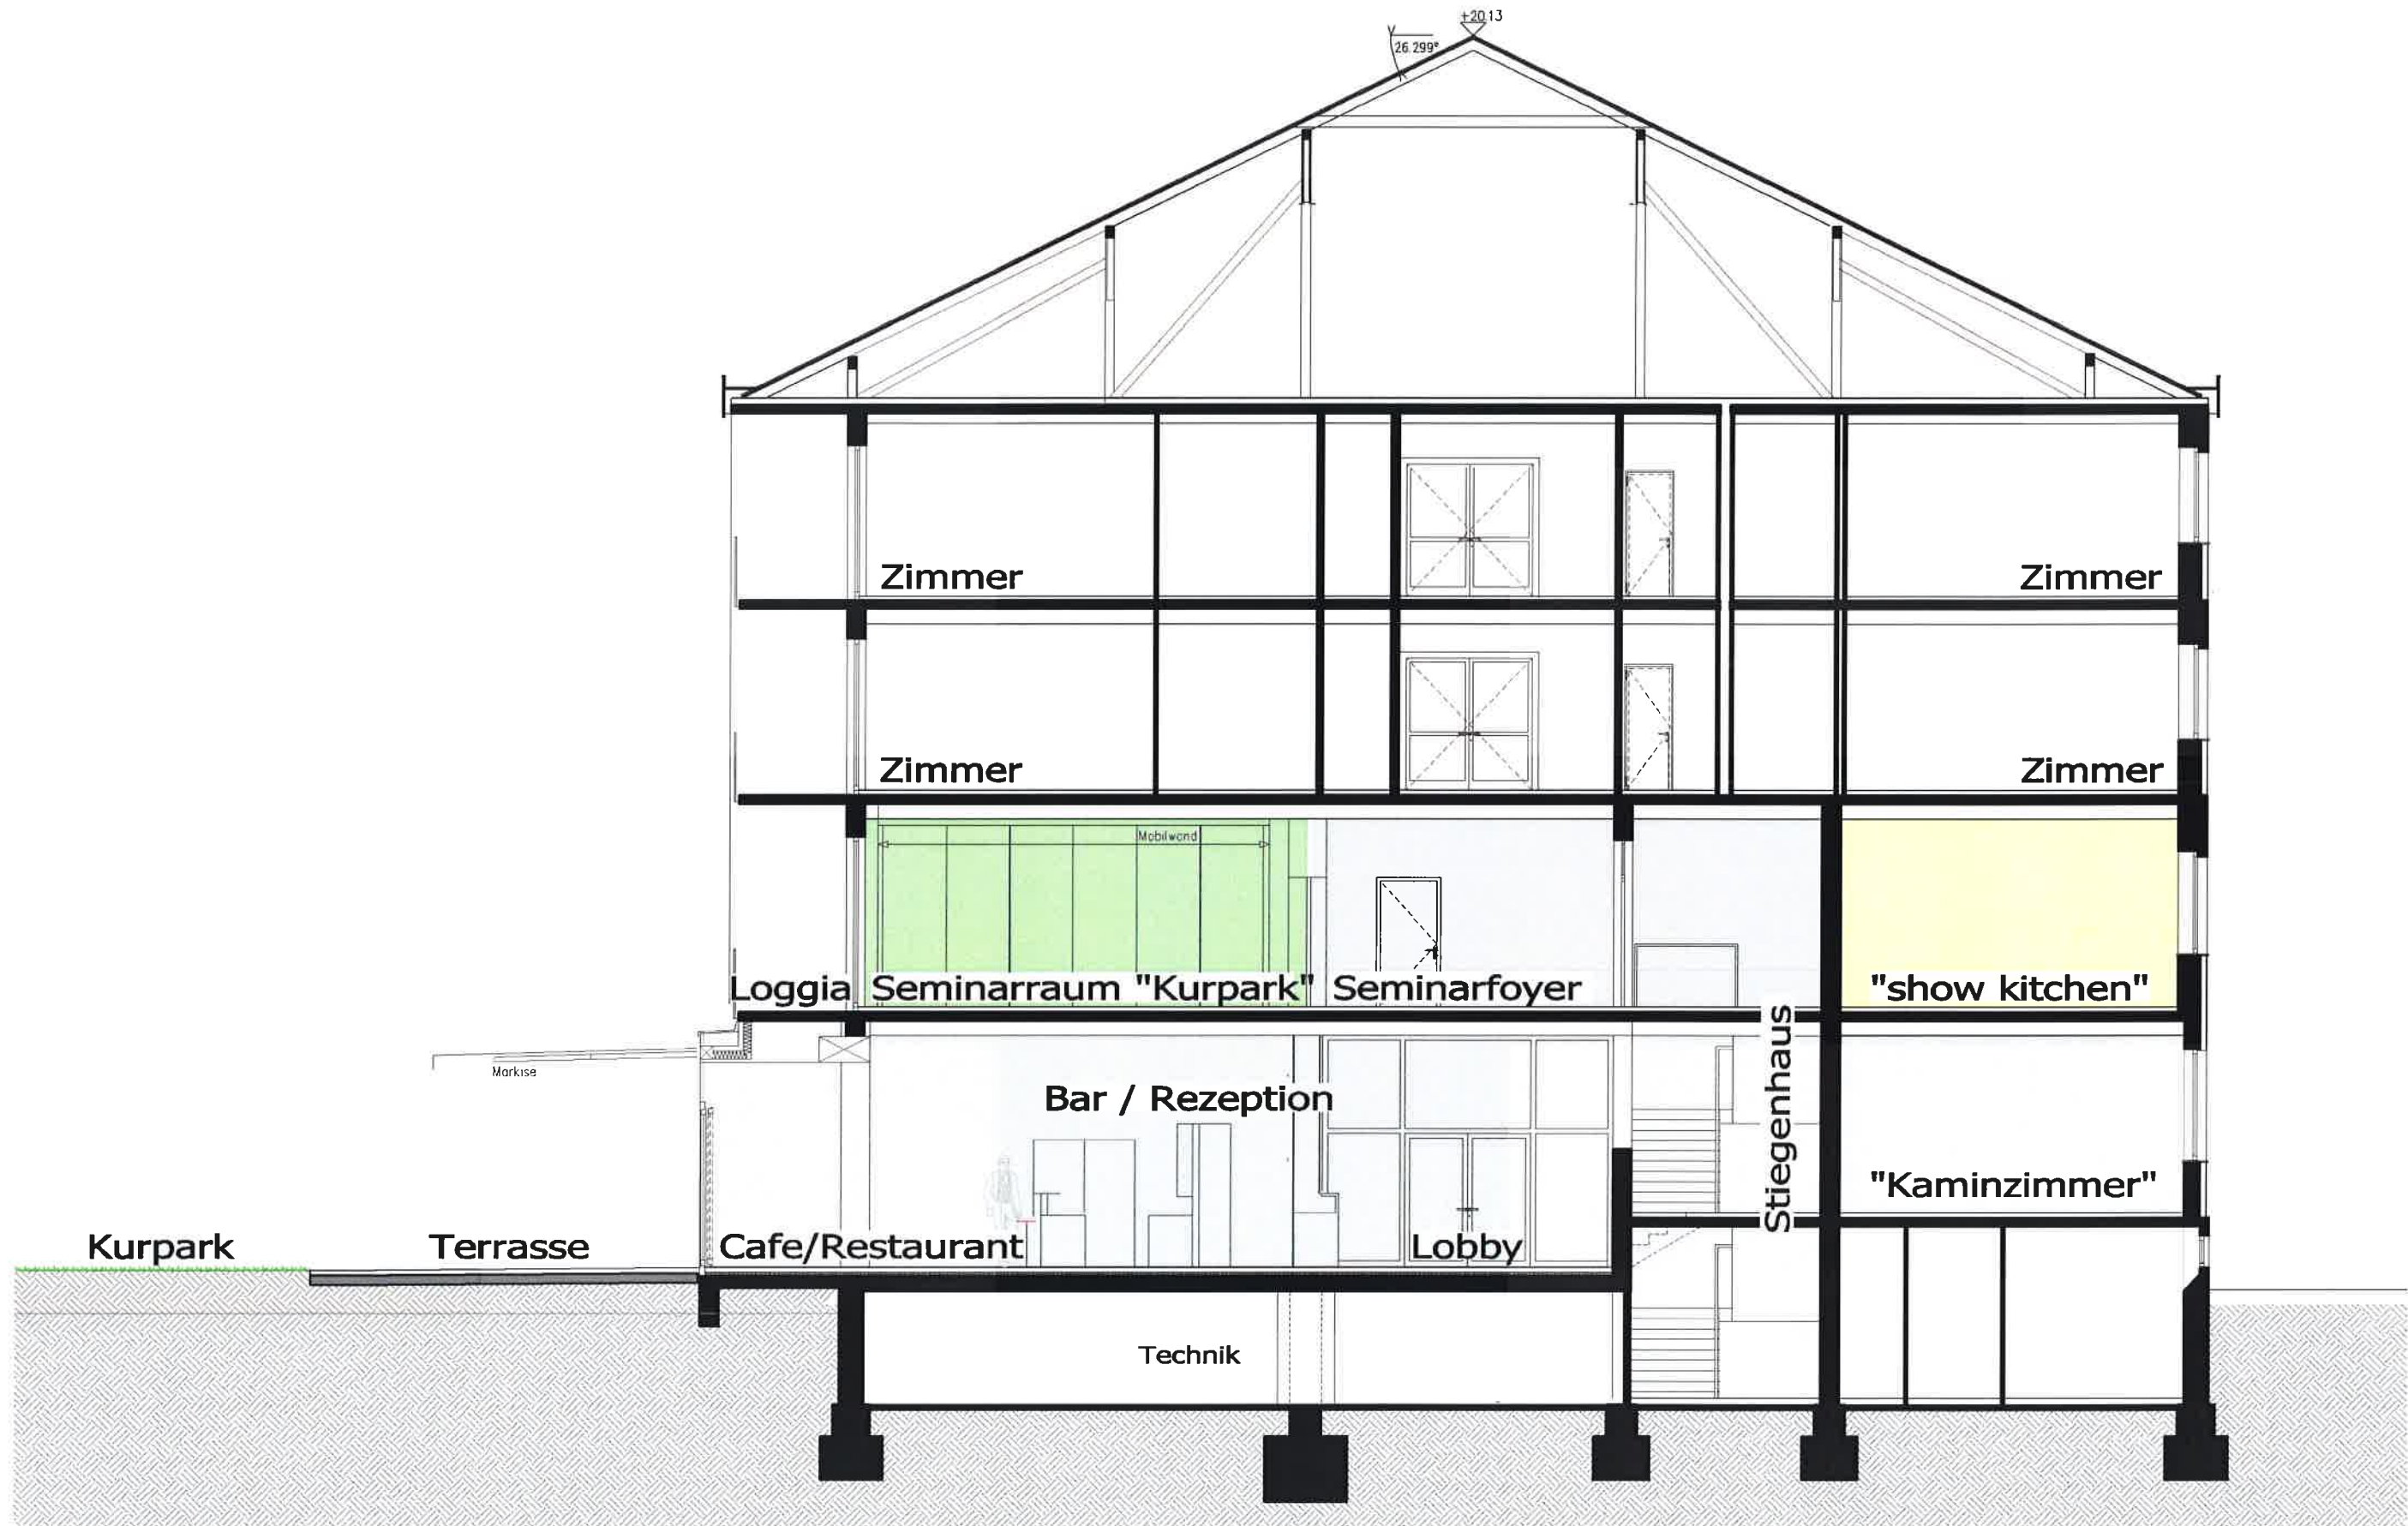

Kaiser Franz - Ring

Hotel At the Park  
Grundriss 1. Stock - Seminarbereich  
[www.planB-architektur.at](http://www.planB-architektur.at)

Kurpark Baden

# Hotel At the Park

## Gebäudequerschnitt